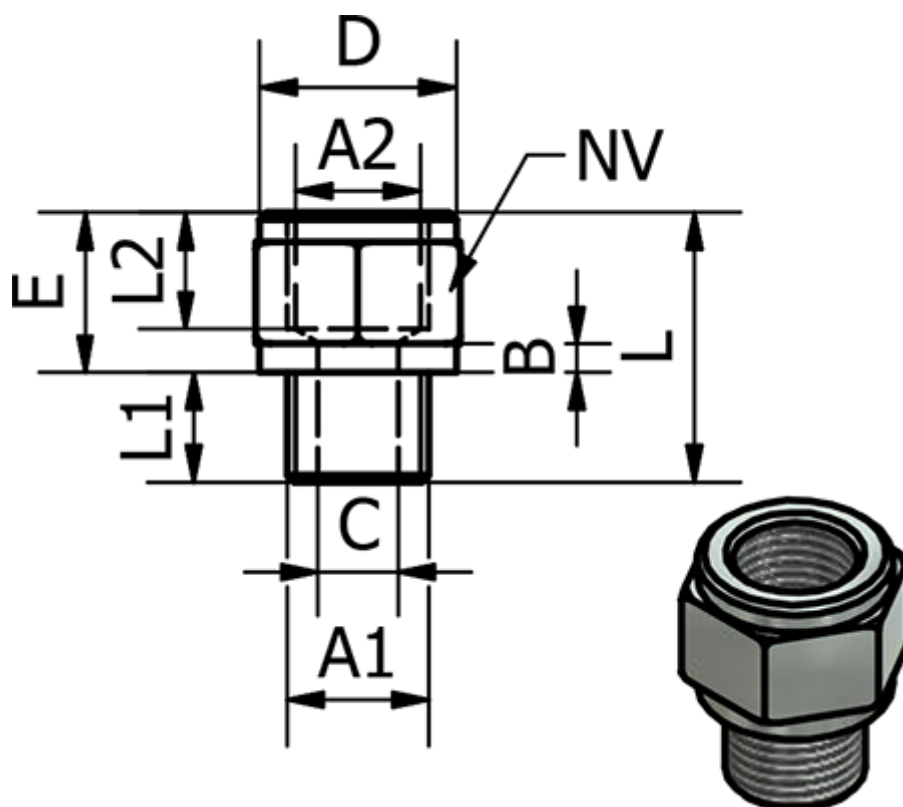

Varenummer: 5891120TR14
Beskrivelse: Muffenippel 1120TR - 14
R1/4" - G1/4"

Mål

A1 = 1/4"	L2 = 10.5
A2 = 1/4"	NV = 17
B = 2	
C = 8.5	
D = 16.5	
E = 13.5	
L = 24	
L1 = 10.5	